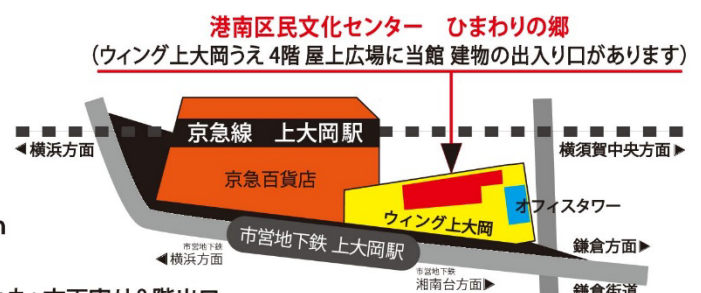

開演 14:00 (開場13:30)

約1時間30分程度 ※途中休憩なし

会場 港南区民文化センター ひまわりの郷 ギャラリー

入場 無料・予約不要 80席程度ご用意 (満席になり次第可能な範囲で立ち見)
※小学生以上入場可

主催・お問合せ

港南区民文化センター
ひまわりの郷

TEL:045-848-0800 FAX:045-848-0801

〒223-0002 横浜市港南区上大岡西1-6-1

<https://www.himawari-sato.com> E-mail:office@himawari-sato.com

「上大岡」駅下車 ウイング上大岡うえ(4F)

◇京急線・快特利用で「品川」より28分、「横浜」より8分……「横須賀中央」方面寄り3階出口

◇横浜市営地下鉄「新横浜」から28分、「戸塚」から11分……「湘南台」方面寄り出口6方面

■指定管理者：京急グループ共同企業体〔(株)京急アドエンタープライズ/京急サービス(株)/ (株)クラフト〕