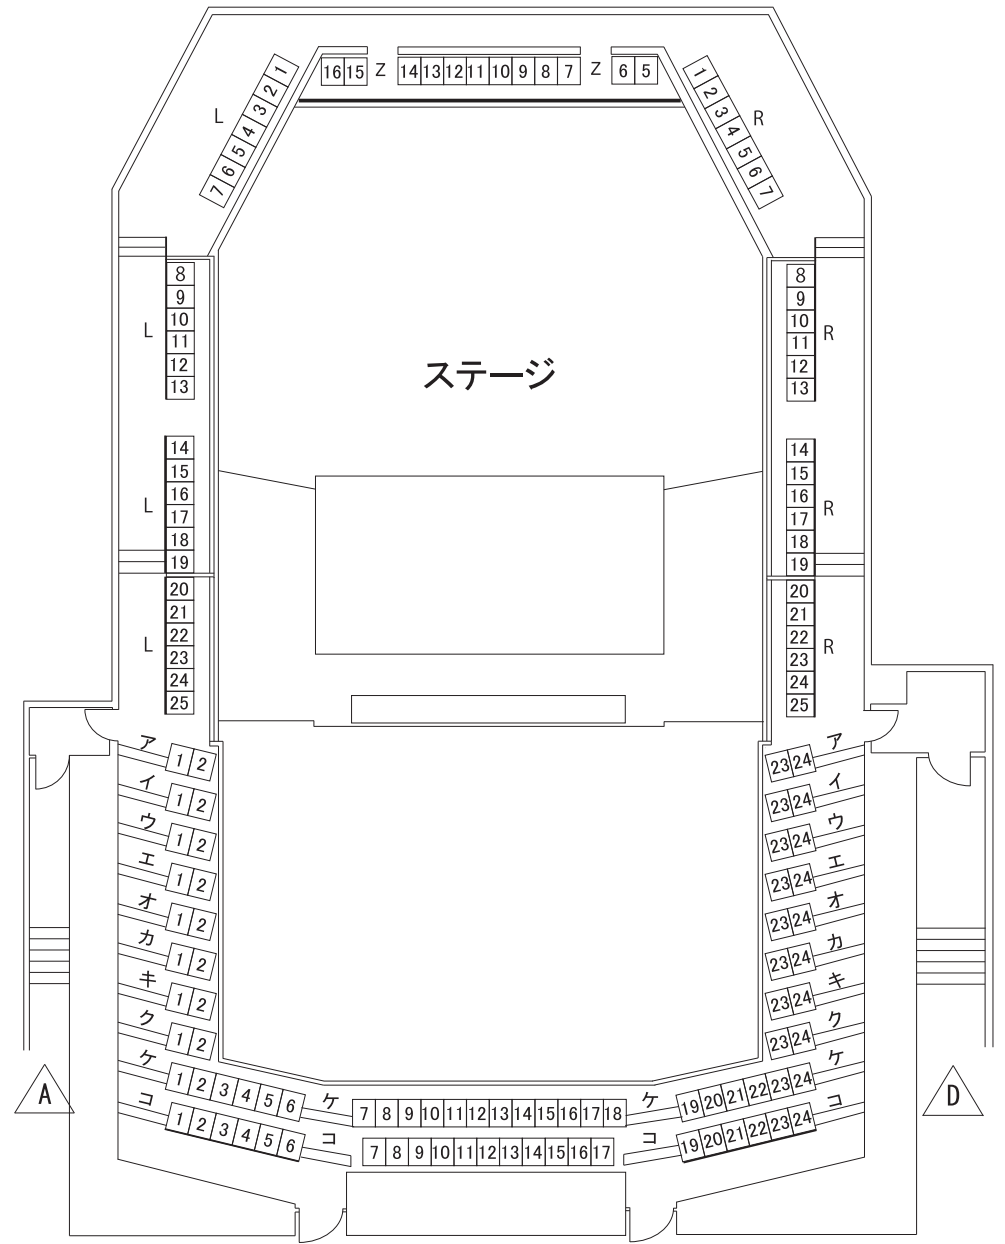

ホール 標準時客席図 381 席

1 階席 240 席

2 階席 141 席