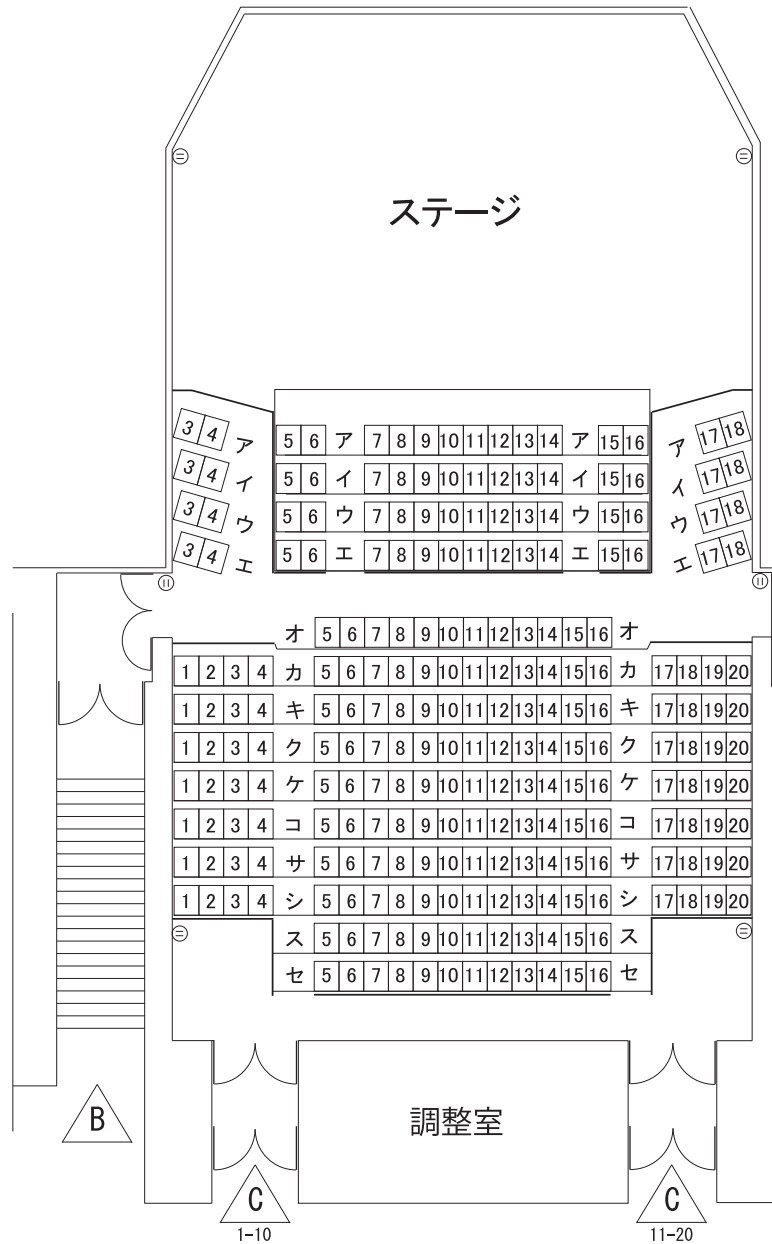

ホール 標準時客席図 381 席

1 階席 240 席

2 階席 141 席