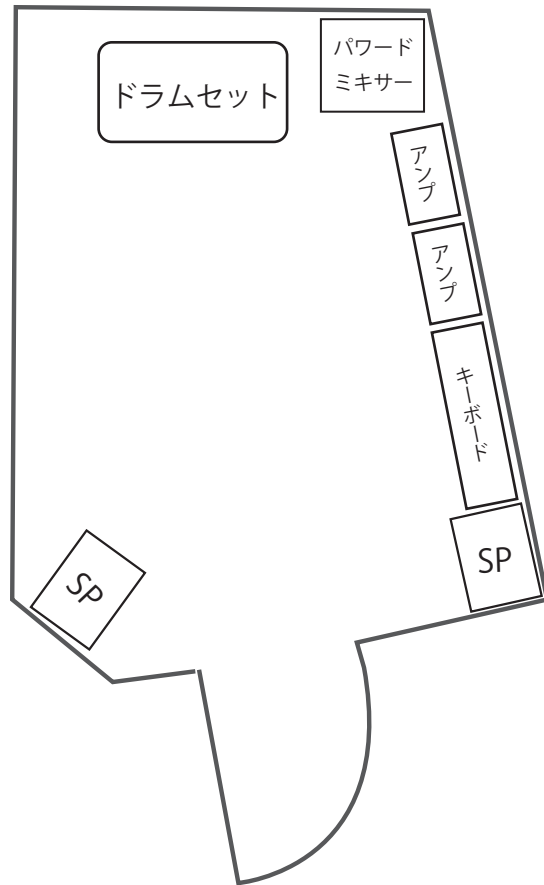

練習室B: 17m² / 定員4名

練習室A: 24m² / 定員6名