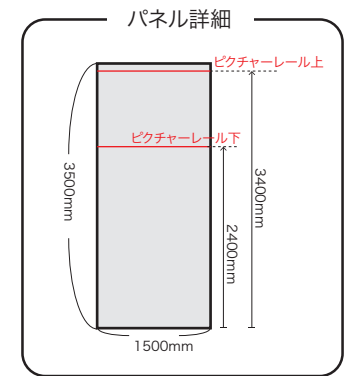

# 横浜市港南区民文化センター ギャラリー平面図 S=1/100

-  分電盤 (調光操作スイッチ内蔵)
-  コンセント 2口
-  可動展示パネル設置箇所 (W1500×H3500) 28枚