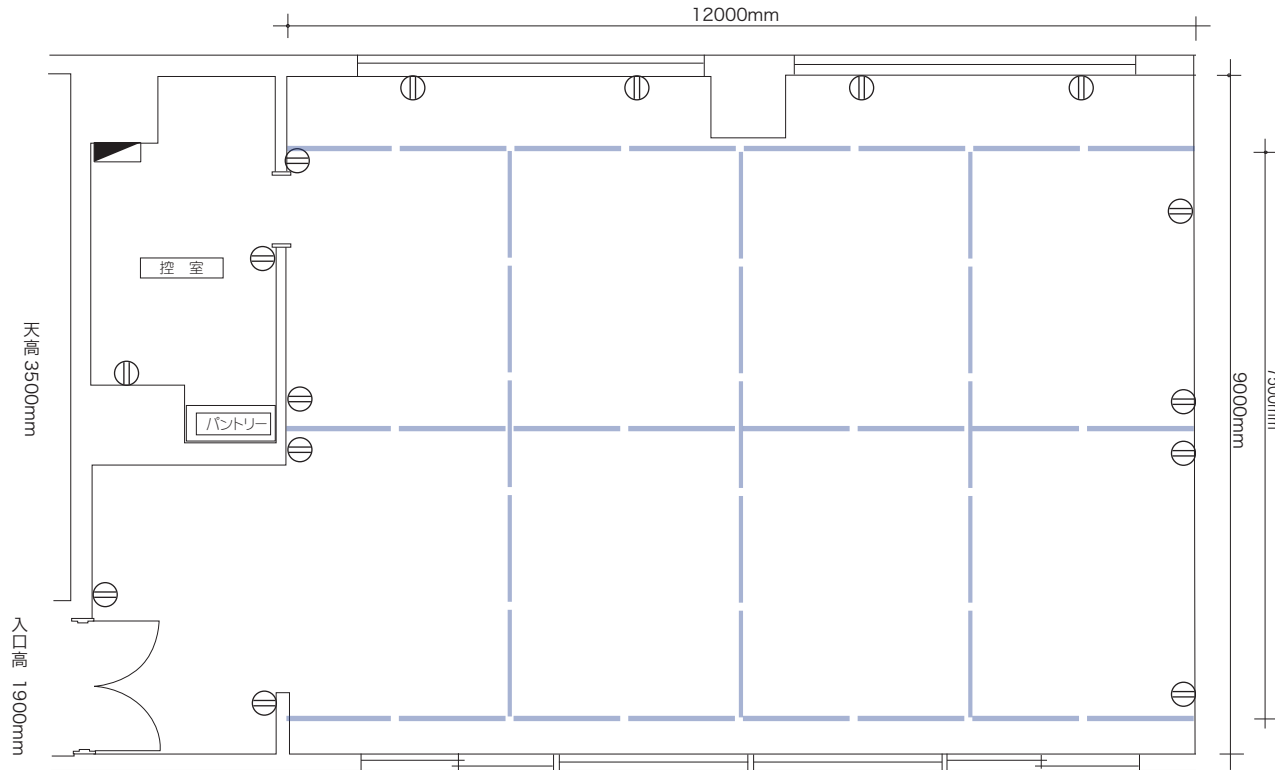

# 横浜市港南区民文化センター ギャラリー平面図 S=1/100

-  分電盤 (調光操作スイッチ内蔵)
-  コンセント 2口
-  可動展示パネル設置箇所 (W1500×H3500) 28枚